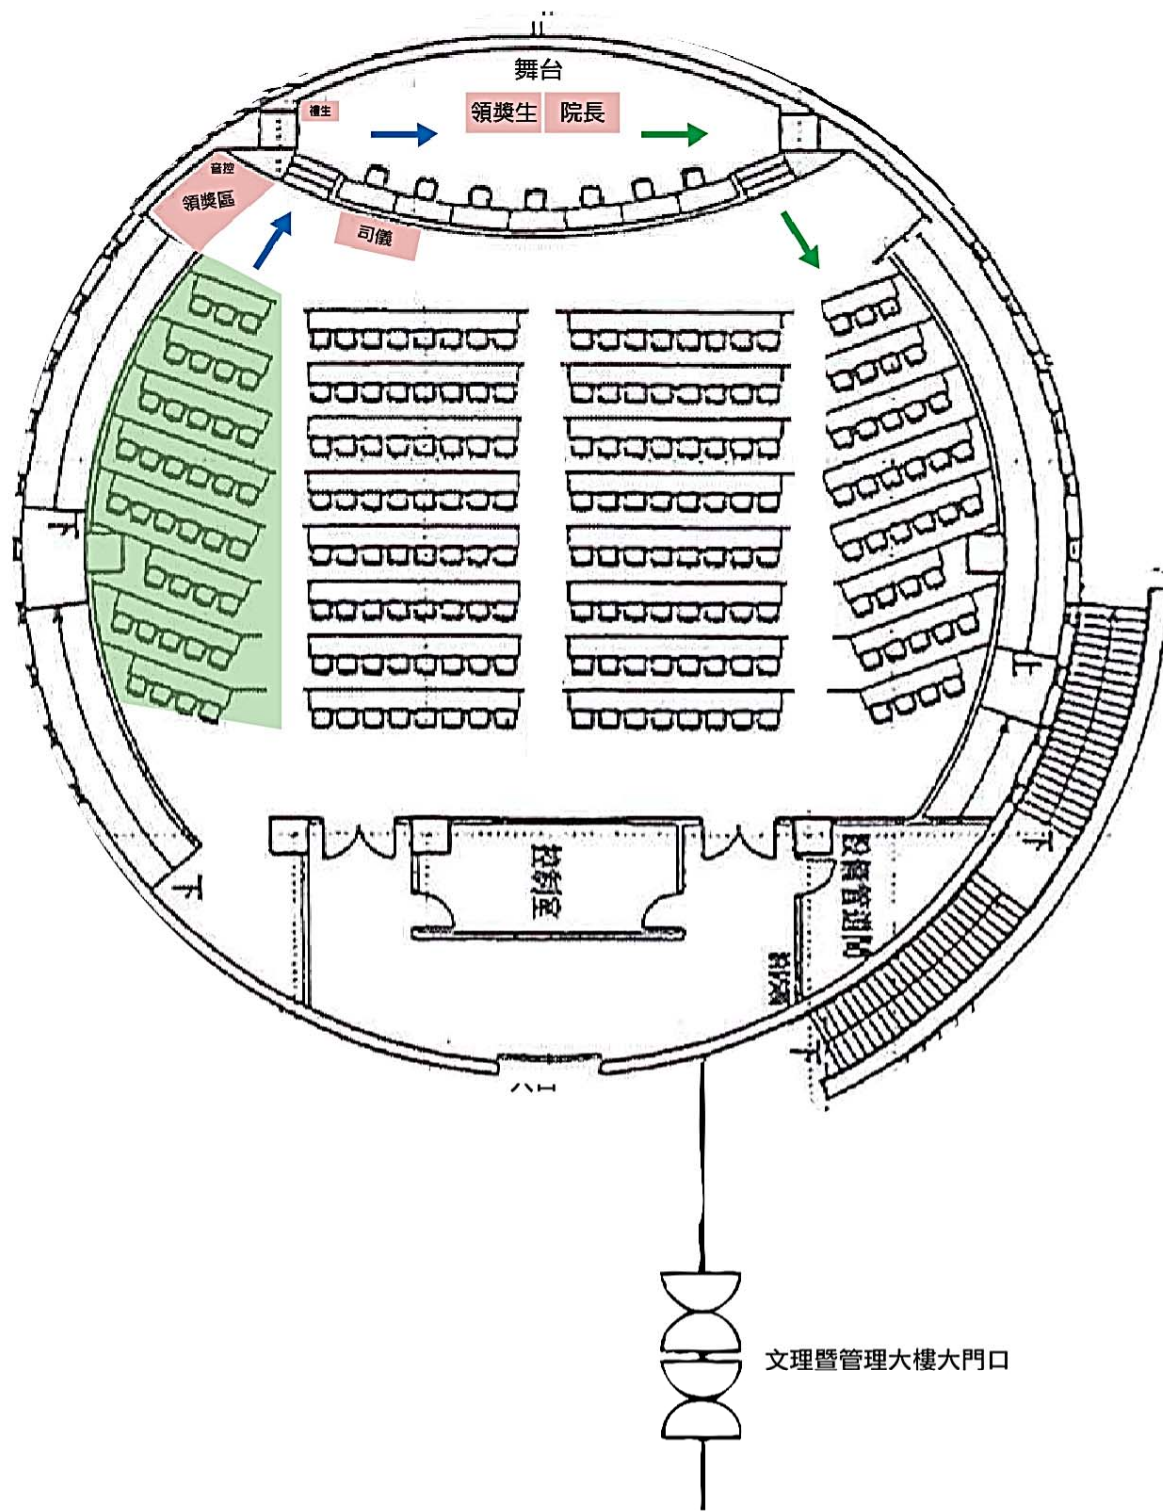

國立虎尾科技大學
文理學院 108 年度 頒獎典禮 位置圖

→ 領獎上台方向

→ 領獎下台方向

13:00 領獎生報到 13:30 院長頒獎

■ 領獎生座位

國立虎尾科技大學
文理學院 108 年度 撥穗典禮 位置圖

A區

14:00~15:00 多媒體系

15:00~16:00 生科系

B區

14:00~15:00 應外系

15:00~16:00 休閒系

 撥穗A區座位

 撥穗B區座位

文理暨管理大樓大門口