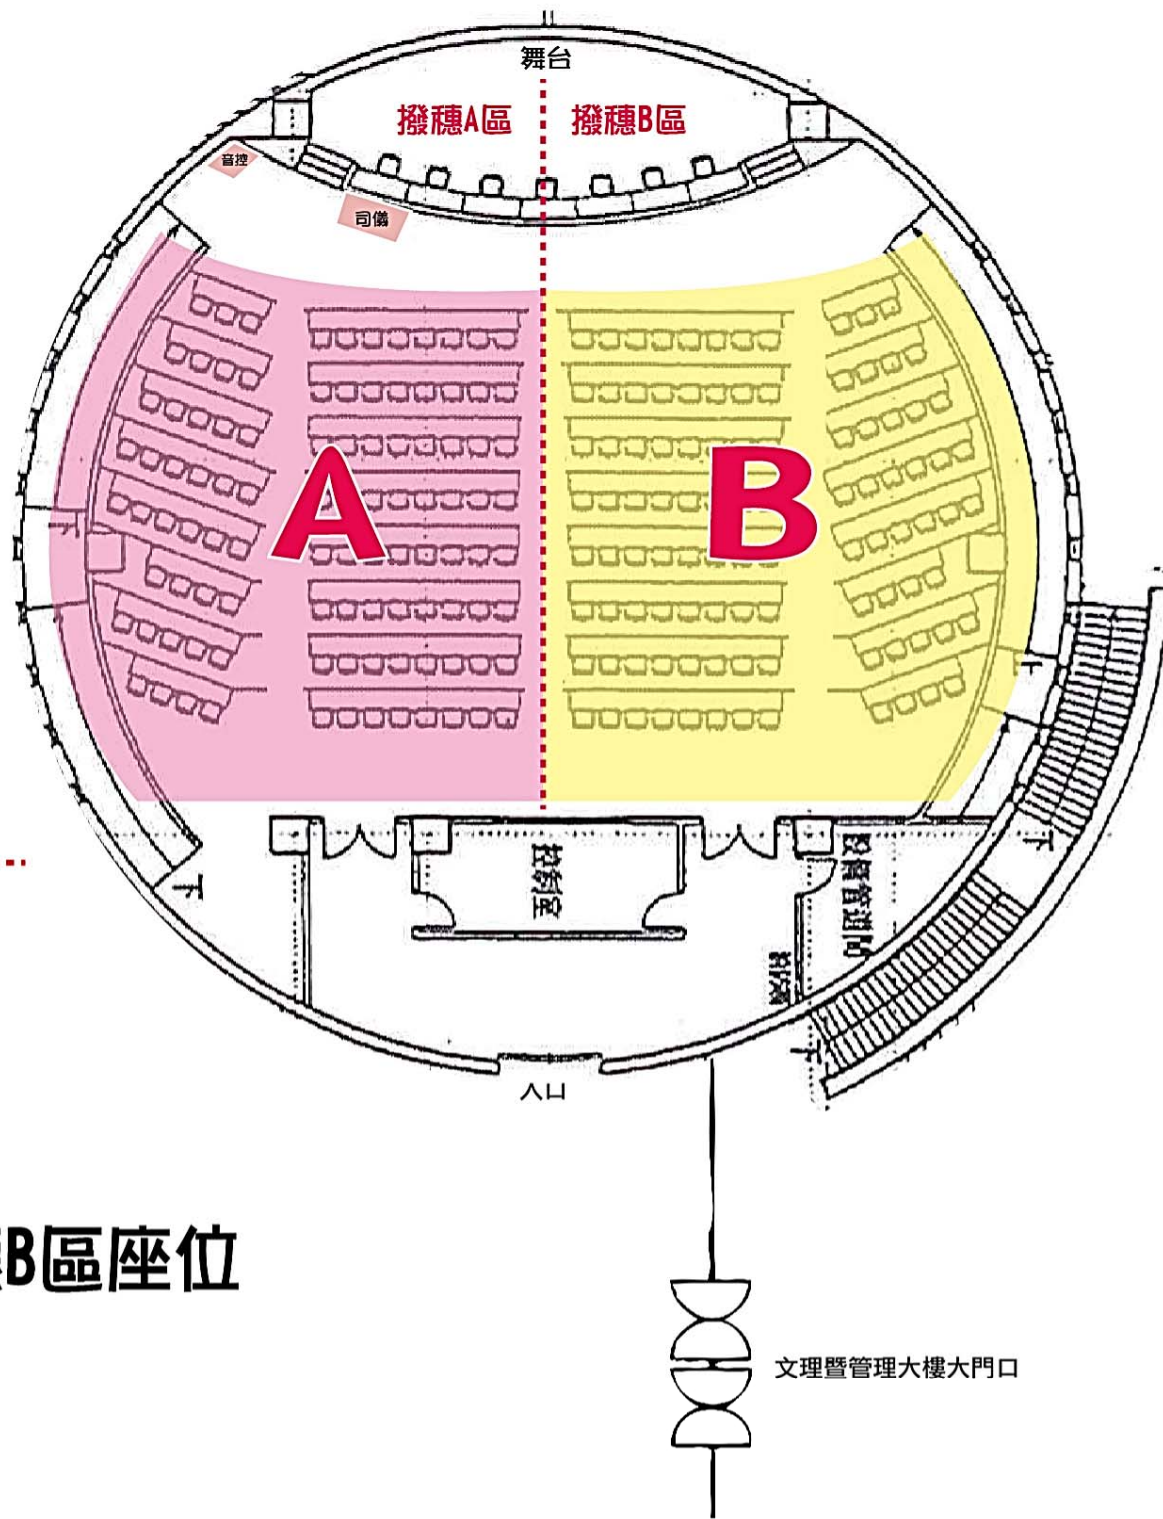

國立虎尾科技大學
文理學院 108 年度 頒獎典禮 位置圖

→ 領獎上台方向

→ 領獎下台方向

13:00 領獎生報到 13:30 院長頒獎

■ 領獎生座位

國立虎尾科技大學
文理學院 108 年度 撥穗典禮 位置圖

A區

14:00~15:00 多媒體系

15:00~16:00 生科系

B區

14:00~15:00 應外系

15:00~16:00 休閒系

 撥穗A區座位

 撥穗B區座位

文理暨管理大樓大門口